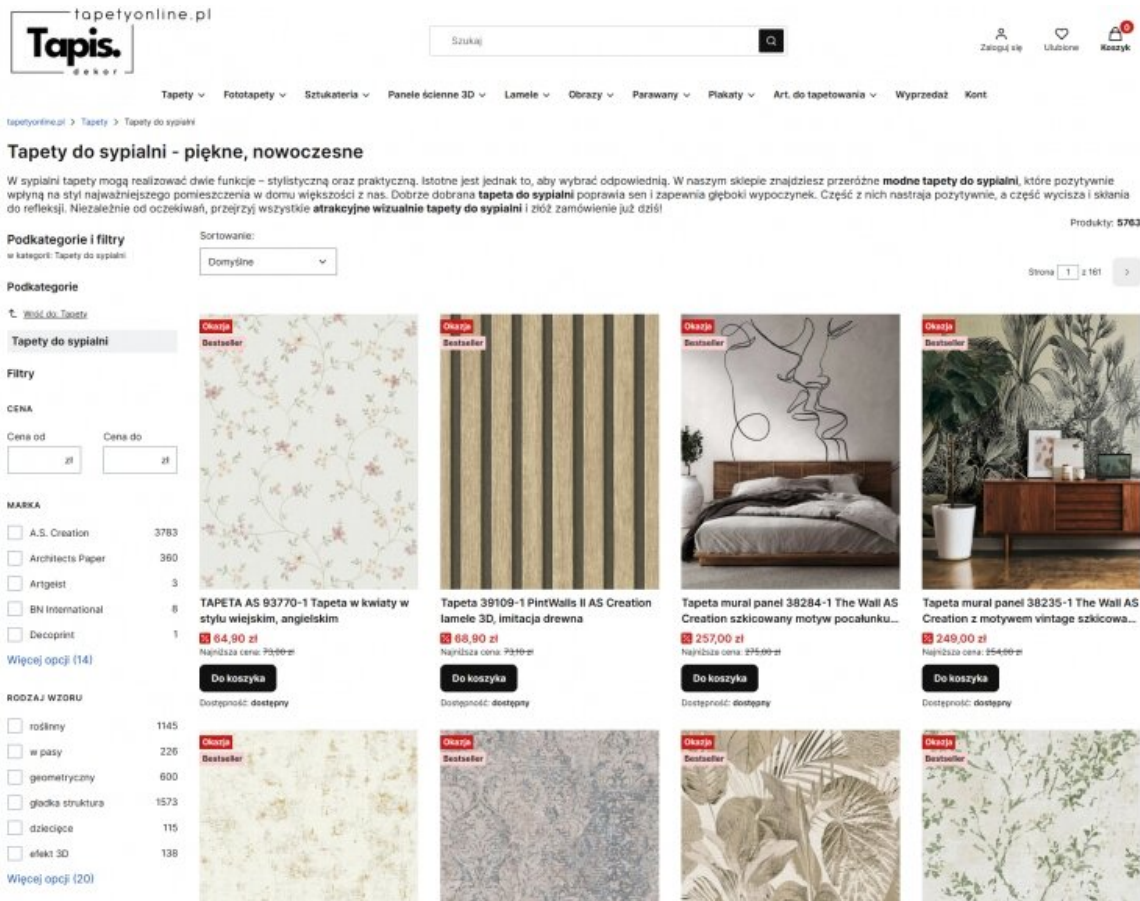

## Tapety do sypialni klasy premium - jakie desenie, struktury i wykończenia tworzą efekt wow?

data aktualizacji: 2026.04.28 autor: ARTYKUŁ SPONSOROWANY

Luksusowa sypialnia nie musi być wypełniona dużą liczbą dekoracji, żeby robiła wrażenie. Coraz częściej o charakterze wnętrza decydują materiały, faktury i sposób wykończenia ścian. To właśnie dlatego tapety wracają do nowoczesnych aranżacji w zupełnie nowej odsłonie. Dziś nie są jedynie tłem dla mebli, ale elementem budującym atmosferę całego pomieszczenia. Dobrze dobrane tapety do sypialni potrafią nadać wnętrzu elegancję, głębię i efekt dopracowania, którego trudno osiągnąć przy użyciu samej farby.

Właśnie dlatego luksusowe **tapety do sypialni**, które można znaleźć np. tutaj: [tapetyonline.pl/pl/c/Tapety-do-sypialni/775](https://tapetyonline.pl/pl/c/Tapety-do-sypialni/775), często wyglądają efektownie dopiero z bliska, kiedy